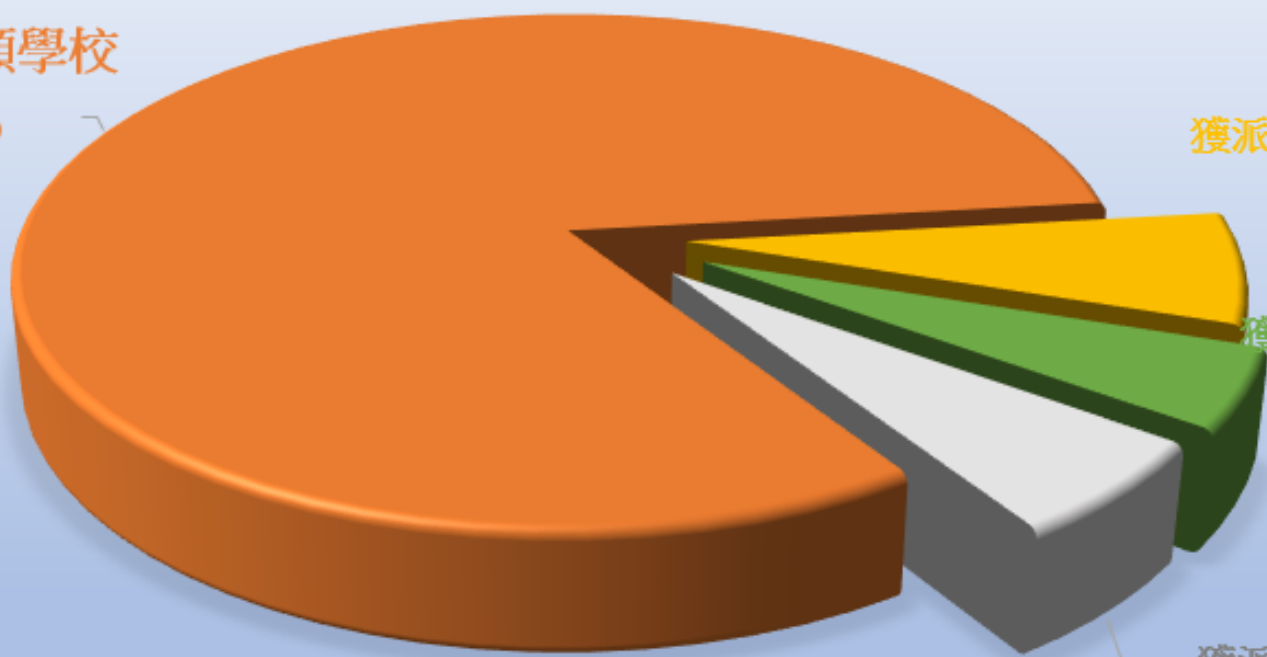

獲派第二志願學校

6.86%

獲派第三志願學校

4.90%

獲派其他志願學校

5.88%

自行分配學位階段

獲正取資格共：**43%**